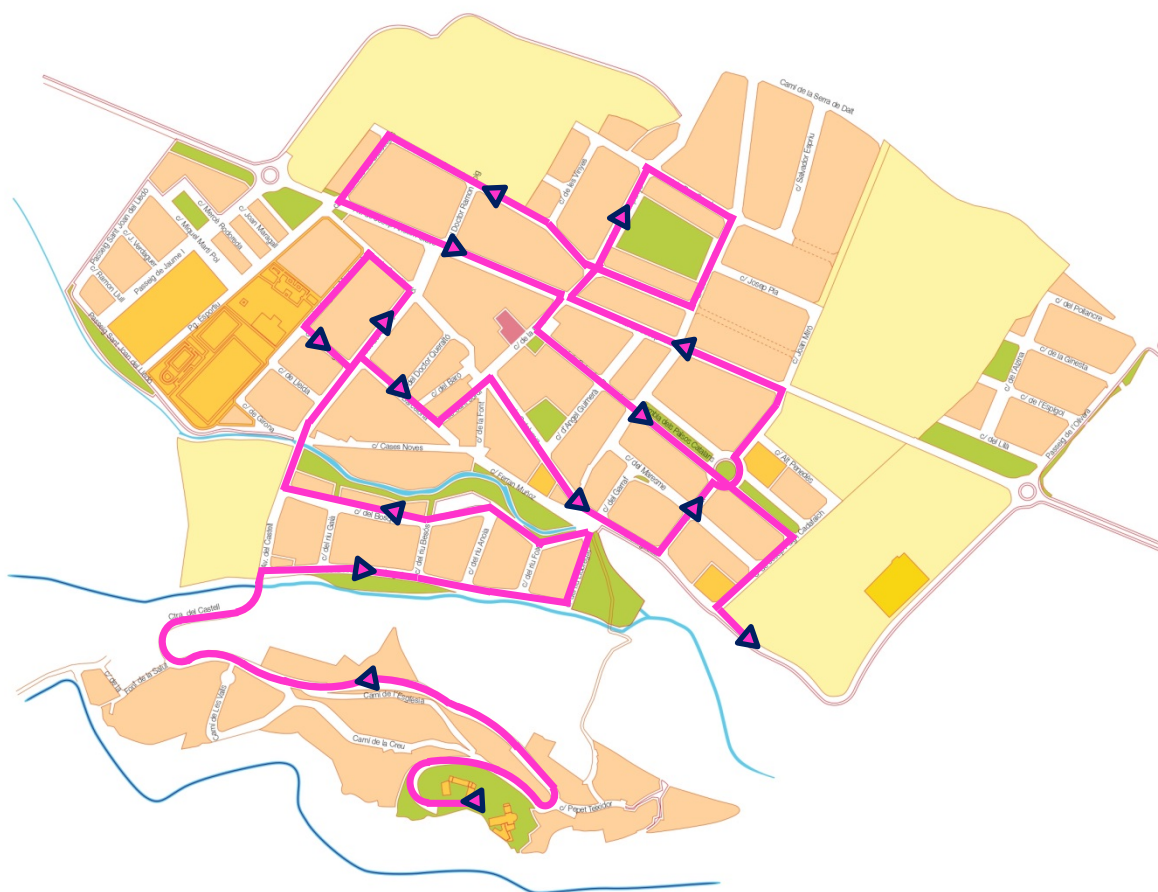

Plànol carrers de la nit de Reis

Carrers per on passen els reis:

Crta. del Castell -C/ de la riera de les Anguiles -C/ del riu Llobregat -C/ del Bosquet

-Av/ del Castell -C/ de la Constitució -C/ de la Verge de Montserrat -C/ de Tarragona

-C/ de Barcelona -C/ de Sant Jordi -Rbla. de Catalunya -C/ del Berguedà -C/ del Priorat

-C/ Joan Miro -Av. de Josep Anselm Clavé -C/ de Lluís Companys -C/ de Pau Casals

-C/ de la Terra Blanca -C/ de la República -C/ del camí de Cal Bassetges

-C/ Av. de Josep Anselm Clavé -C/ de la Font -C/ de Salvador Raventós

-Rbla. dels Països Catalans -C/ de Josep Puig i Cadafalch

**Recorregut subjecte a canvis d'última hora.*