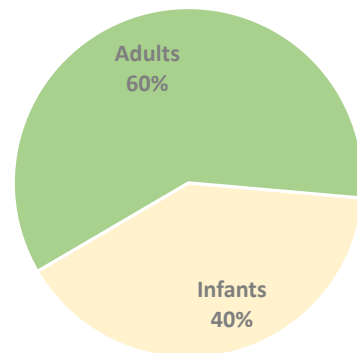

238 Sessions
d'activitats

3.431 Assistents

14 Assistents per
sessió

Clubs de lectura (activitat amb inscripció)

2 Clubs de lectura

35 Incrits

18 Incrits per club

19 Sessions

246 Assistents

13 Assistents per sessió

73% Participació

distribució dels inscrits infants / adults

distribució dels assistents infants / adults

distribució segons modalitat

Sant Martí Sarroca. Biblioteca Neus Catala i Pallejà