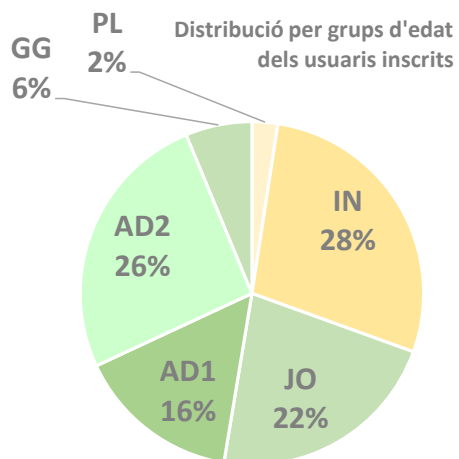

visites per dia de servei

11.420

préstecs

99%

préstec de documents físics

3.431

assistents a activitats

14

528 m² de superfície
útil238 Sessions
d'activitat

3 Treballadors*

* Temps de treball equivalent

13.566 Documents

Distribució del fons documental

584 Documents
ingressats28 Publicacions
periòdiquesDistribució del fons documental
ingressat

* Inclou Lectura fàcil i Lletra gran

Sant Martí Sarroca. Biblioteca Neus Catala i Pallejà

Usuaris inscrits

797 Usuaris inscrits

108 Altes d'usuari

544 Seguidors a xarxes socials

Sant Martí Sarroca. Biblioteca Neus Catala i Pallejà

Ús de la biblioteca

26.694	Visites		
802	Usos del servei Internet i +	3%	de les visites
1.012	Usos del servei Wi-Fi	4%	de les visites
2.740	Usos del servei de Préstec	10%	de les visites
3.431	Assistents a activitats	13%	de les visites