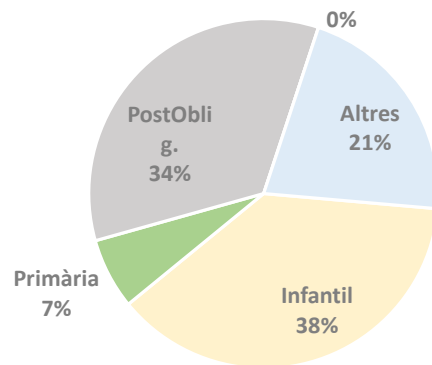

Distribució dels participants infants /
adults

0%

Sant Martí Sarroca. Biblioteca Neus Catala i Pallejà

Visites escolars

61 Visites escolars
884 Alumnes

14 Alumnes per
visita

Distribució de les visites escolars per
nivell educatiu