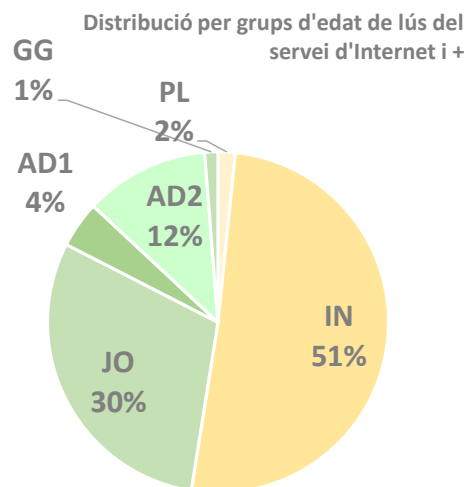

Ús del servei

Petits lectors	69
Infants	863
Joves	125
Adults (25-39 anys)	289
Adults (40-64 anys)	941
Gent gran	287
Biblioteques	33
Resta	133
TOTAL	2.740

Distribució per grups d'edat de l'ús del servei de préstec

802 Usos del servei d'Internet i +

1.012 Usos del servei de Wi-Fi

Ús del servei Internet i +

Petits lectors	13
Infants	405
Joves	239
Adults (25-39 anys)	35
Adults (40-64 anys)	94
Gent gran	10
Biblioteques	
Resta	6
TOTAL	802