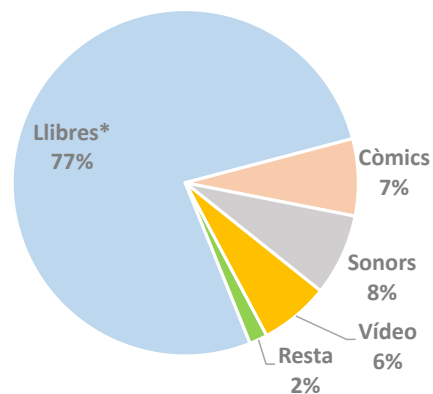

Sant Martí Sarroca. Biblioteca Neus Catala i Pallejà

Recursos / Oferta

528 m² de superfície
útil

238 Sessions
d'activitat

3 Treballadors*

* Temps de treball equivalent

13.566 Documents

Distribució del fons documental

584 Documents
ingressats

28 Publicacions
periòdiques