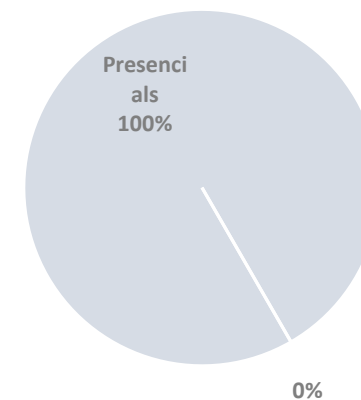

Distribució segons modalitat