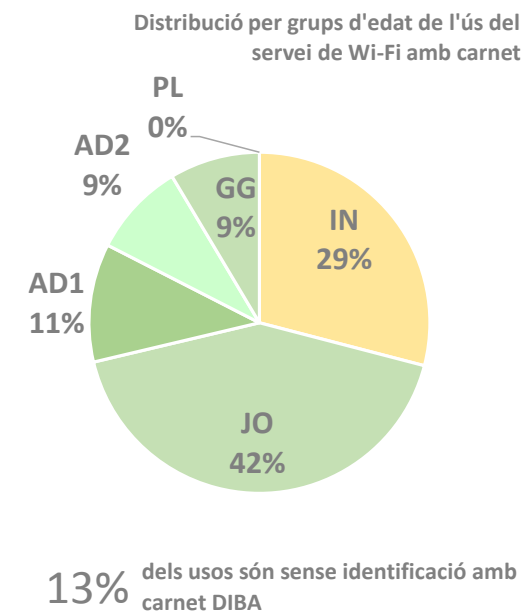

802 Usos del servei d'Internet i +

1.012 Usos del servei de Wi-Fi

Ús del servei Internet i +

Petits lectors	13
Infants	405
Joves	239
Adults (25-39 anys)	35
Adults (40-64 anys)	94
Gent gran	10
Biblioteques	
Resta	6
TOTAL	802

Ús del servei de Wi-Fi

Petits lectors	
Infants	251
Joves	365
Adults (25-39 anys)	97
Adults (40-64 anys)	77
Gent gran	74
Biblioteques	1
Resta	14
Sense carnet	133
TOTAL	1.012

Sant Martí Sarroca. Biblioteca Neus Catala i Pallejà