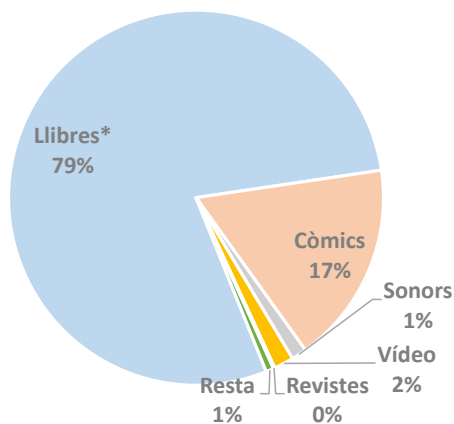

Sant Martí Sarroca. Biblioteca Neus Catala i Pallejà

Préstec interbibliotecari

763 Deixats

1.223 Rebutts

Distribució PI deixat

	Deixats	Rebutts
Llibres*	601	1.009
Còmics	133	94
Enregistraments sonors	10	
Enregistraments vídeo	13	20
Altres	5	99
Revistes	1	1
TOTAL	763	1.223