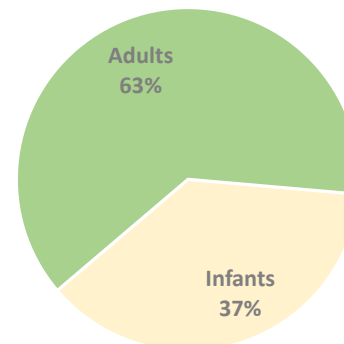

246 Assistents

13 Assistents per sessió

73% Participació

distribució dels inscrits infants / adults

distribució dels assistents infants / adults

distribució segons modalitat

Sant Martí Sarroca. Biblioteca Neus Catala i Pallejà