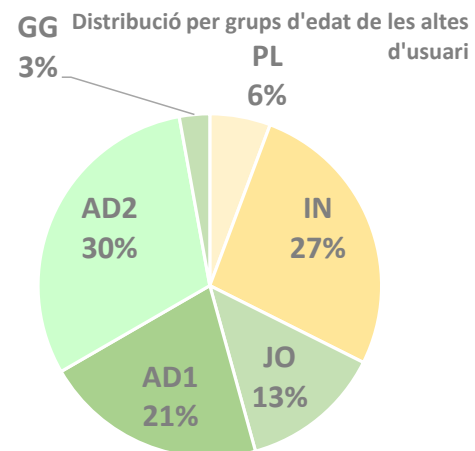

528 m² de superfície
útil238 Sessions
d'activitat

3 Treballadors*

* Temps de treball equivalent

13.566 Documents

Distribució del fons documental

584 Documents
ingressats28 Publicacions
periòdiquesDistribució del fons documental
ingressat

* Inclou Lectura fàcil i Lletra gran

Sant Martí Sarroca. Biblioteca Neus Catala i Pallejà

Usuaris inscrits

797 Usuaris inscrits

108 Altes d'usuari

544 Seguidors a xarxes socials

Sant Martí Sarroca. Biblioteca Neus Catala i Pallejà

Ús de la biblioteca

26.694	Visites		
802	Usos del servei Internet i +	3%	de les visites
1.012	Usos del servei Wi-Fi	4%	de les visites
2.740	Usos del servei de Préstec	10%	de les visites
3.431	Assistents a activitats	13%	de les visites