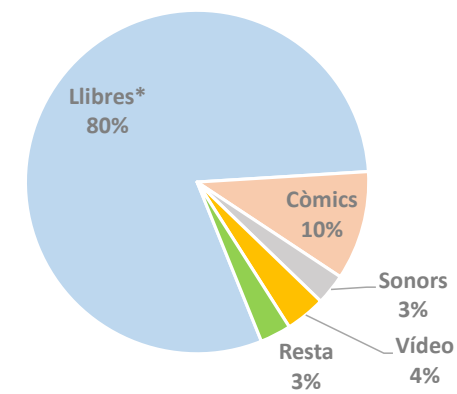

Distribució del fons documental
ingressat

* Inclou Lectura fàcil i Lletra gran