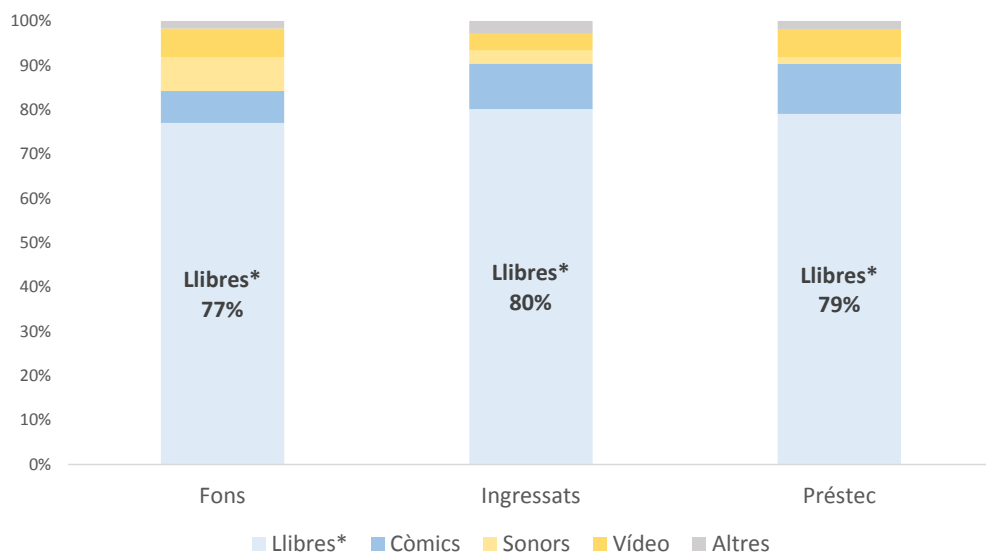

Sant Martí Sarroca. Biblioteca Neus Catala i Pallejà

* Inclou Lectura fàcil i Lletra gran

% en autoseveï

30 %

10 %

43 %

Distribució del fons, dels ingressats i del préstec (no inclou revistes)

Llibres inclou Lectura fàcil i Lletra gran

Ús del servei

Petits lectors	69
Infants	863
Joves	125
Adults (25-39 anys)	289
Adults (40-64 anys)	941
Gent gran	287
Biblioteques	33
Resta	133
TOTAL	2.740

Distribució per grups d'edat de l'ús del servei de préstec