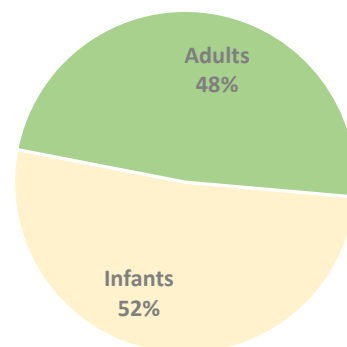

Assistents per visita

Participació

Sant Martí Sarroca. Biblioteca Neus Catala i Pallejà

Hores del conte
(activitat sense inscripció)

10 Sessions

422 Assistents

42 Assistents per sessió

Distribució dels assistents infants / adults