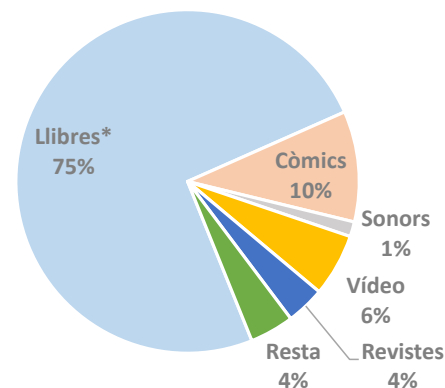

Sant Martí Sarroca. Biblioteca Neus Catala i Pallejà

252

dies de servei

1.226

hores de servei

26.694

visites

106

visites per dia de servei

11.420

préstecs

99%

préstec de documents físics

3.431

assistents a activitats

14

assistents per sessió

Distribució del préstec de documents físics