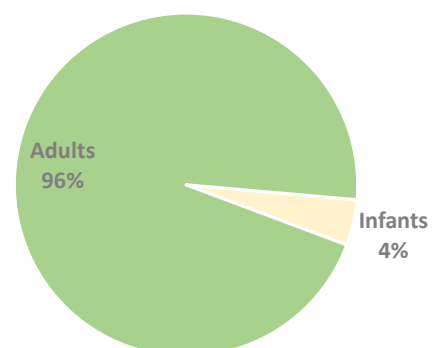

Distribució dels inscrits infants / adults

Distribució dels assistents infants / adults

Distribució segons modalitat

Sant Martí Sarroca. Biblioteca Neus Catala i Pallejà

Altres activitats
amb inscripció
(no inclou visites organitzades)

86 Activitats	734 Inscrits	9 Inscrits per activitat
164 Sessions	1.971 Assistents	12 Assistents per sessió
		141% Participació

Distribució dels inscrits infants / adults

Distribució dels assistents infants / adults