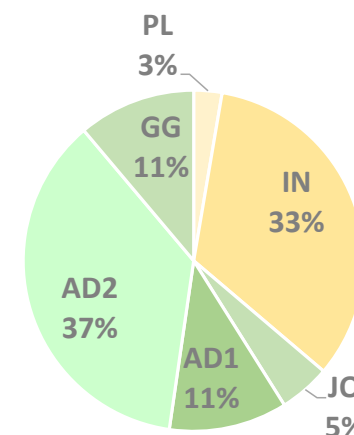

Sant Martí Sarroca. Biblioteca Neus Catala i Pallejà

* Inclou Lectura fàcil i Lletra gran

% en autoseveï

30 %

10 %

43 %

Distribució del fons, dels ingressats i del préstec (no inclou revistes)

Llibres inclou Lectura fàcil i Lletra gran

Ús del servei

Petits lectors	69
Infants	863
Joves	125
Adults (25-39 anys)	289
Adults (40-64 anys)	941
Gent gran	287
Biblioteques	33
Resta	133
TOTAL	2.740

Distribució per grups d'edat de l'ús del servei de préstec