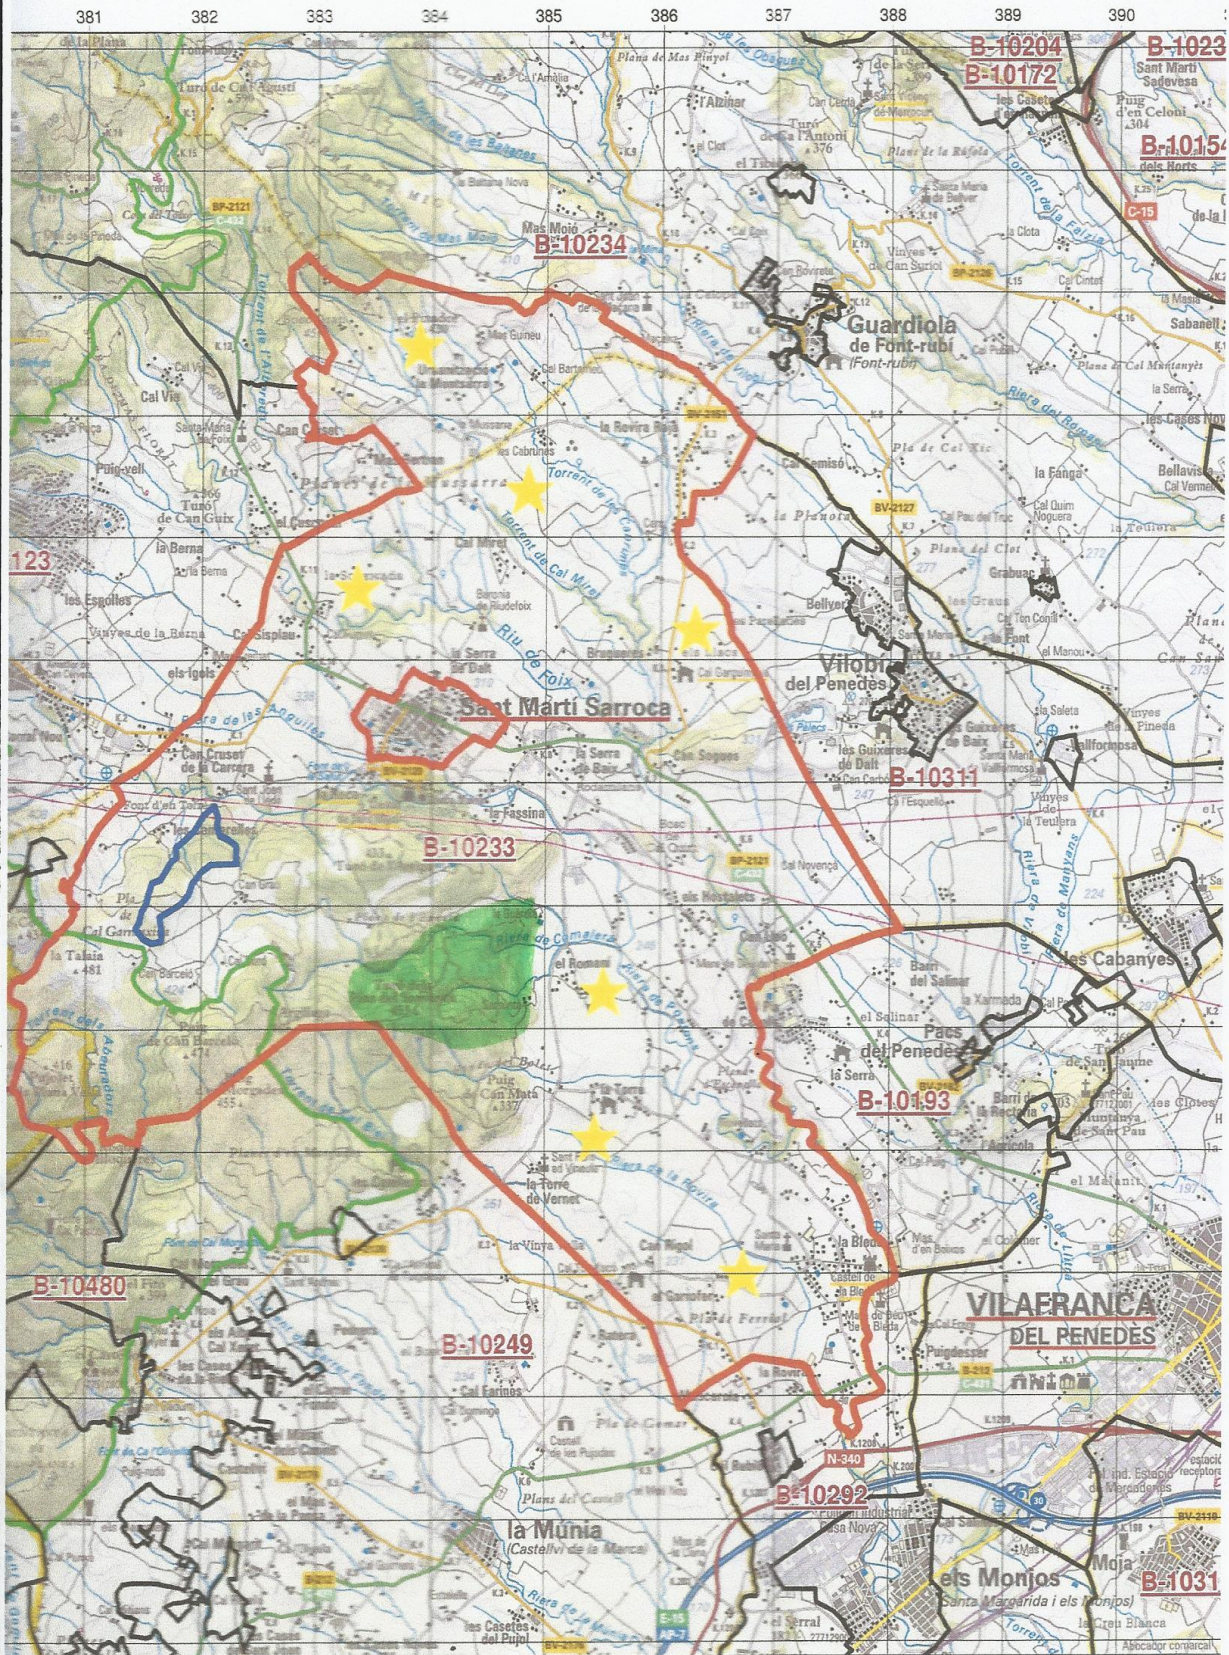

Sal de la Guineu / Samuntà / Font Maiol

Aquesta és una còpia impresa del document electrònic (Ref.: 33400080 9V6RF-4KRHZ-OVYG4 27F0BDB38FA6701F457B614D1D1A0032006BACC) generada amb l'aplicació informàtica Firmadoc. El document no requereix signatures. Mijjançant el codi de verificació pot comprovar la validesa de la signatura electrònica dels documents signats en l'adreça web: https://acccece.siba.cat/verificador.jsp?codigo_entidad=sanmartissarroca